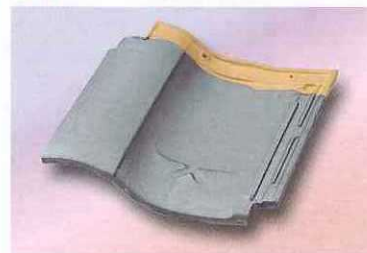

凍害に強い石州瓦の特徴と

ウルトラ3S瓦の機能を兼ね備えた

シバオのいぶし調色「天領」。

ウルトラ3S瓦スーパーA・Bタイプ

ウルトラ3S瓦シンプルを

取り揃えました。

いぶし色「天領」には3つの種類があります。

お気軽にお電話下さい。係員が直ちにお伺いします。