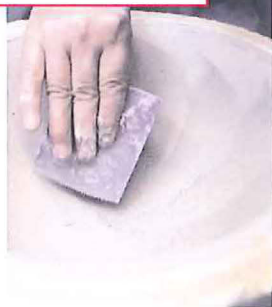

165 | ふでばこ ARCHIVES
176 | 九谷焼 赤絵細描

122 京の美学 日本の心
千總と明治の刺繍工芸

124 ここ掘れ ニャンニャン
第14話 甲斐美都里

126 夢は実現する
第27番 「夢へのパスポート」 橋本勇夫

128 美ら島便り
第五回 「台風」 辺鏡道

130 食いしん坊の道具案内
第4回 「卵・牛乳の道具」 高崎順子

132 手とその周辺
「TOOL JAPAN 2015」 坂本光三郎