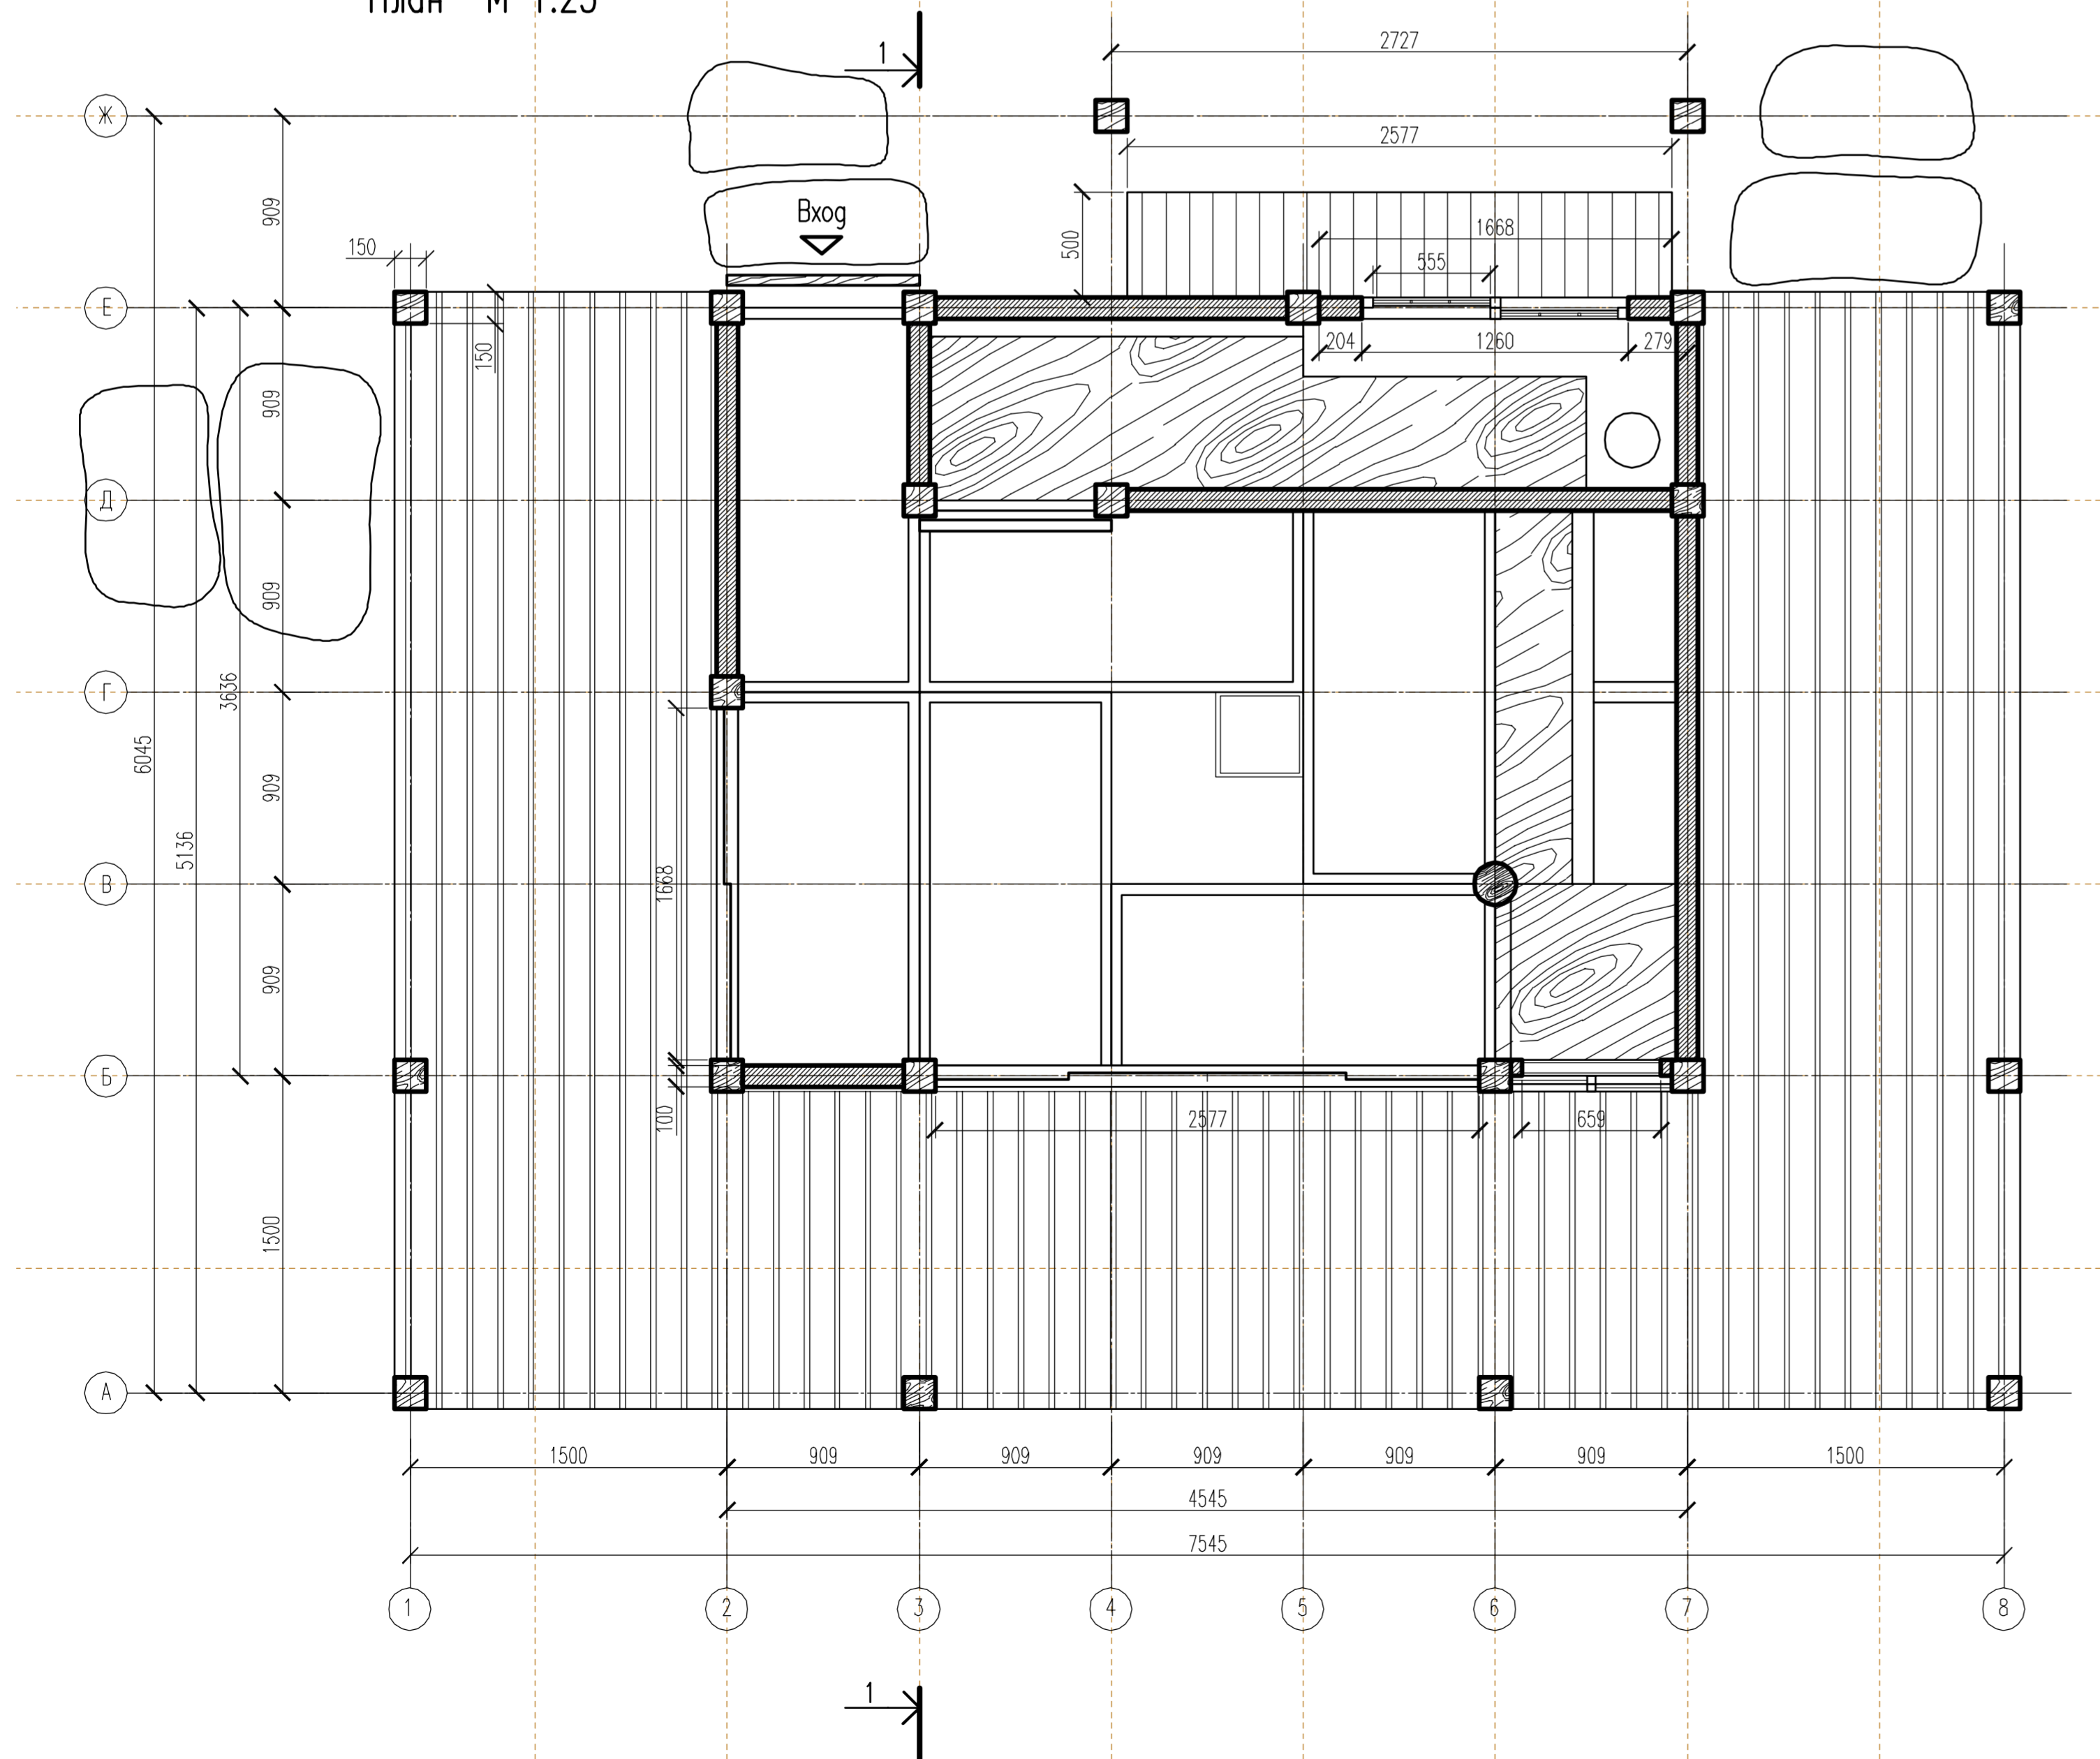

Эскиз чайного павильона

Фасад со стороны сада М 1:25

Фасад со стороны входа М 1:25

План М 1:25

Разрез 1-1 М 1:20